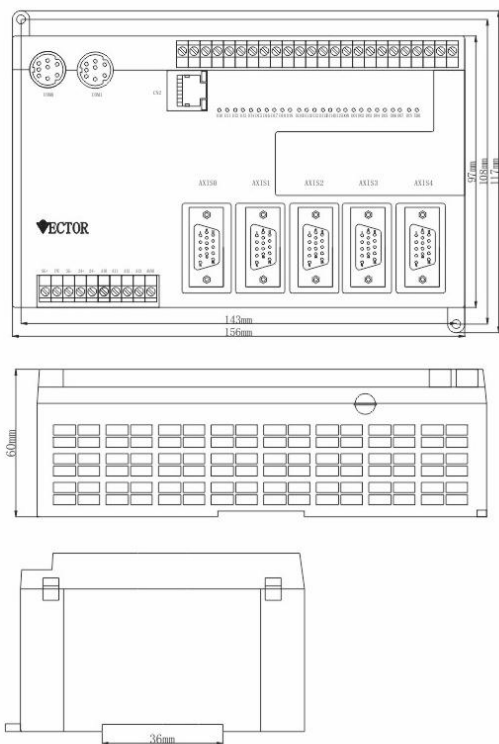

# 运动控制器安装尺寸

INSTALLATION DIMENSION DRAWING

## ▶ VA运动控制器: